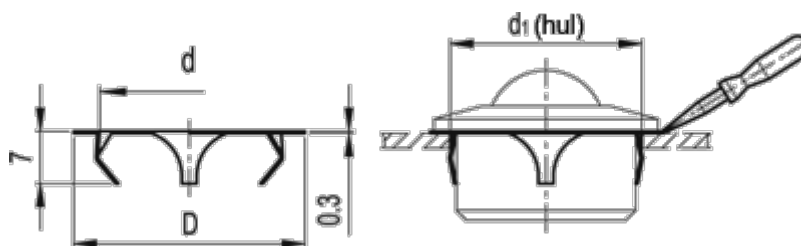

Varenummer: 20600024

Beskrivelse: E+G montegefjeder
GN 509.3-31

Note: Passer til GN 509 & GN 509.1 kuglediameter $\varnothing 15$

Mål

D = 31

d = 25

d1 = 25

Note = For GN 509/509.1-15